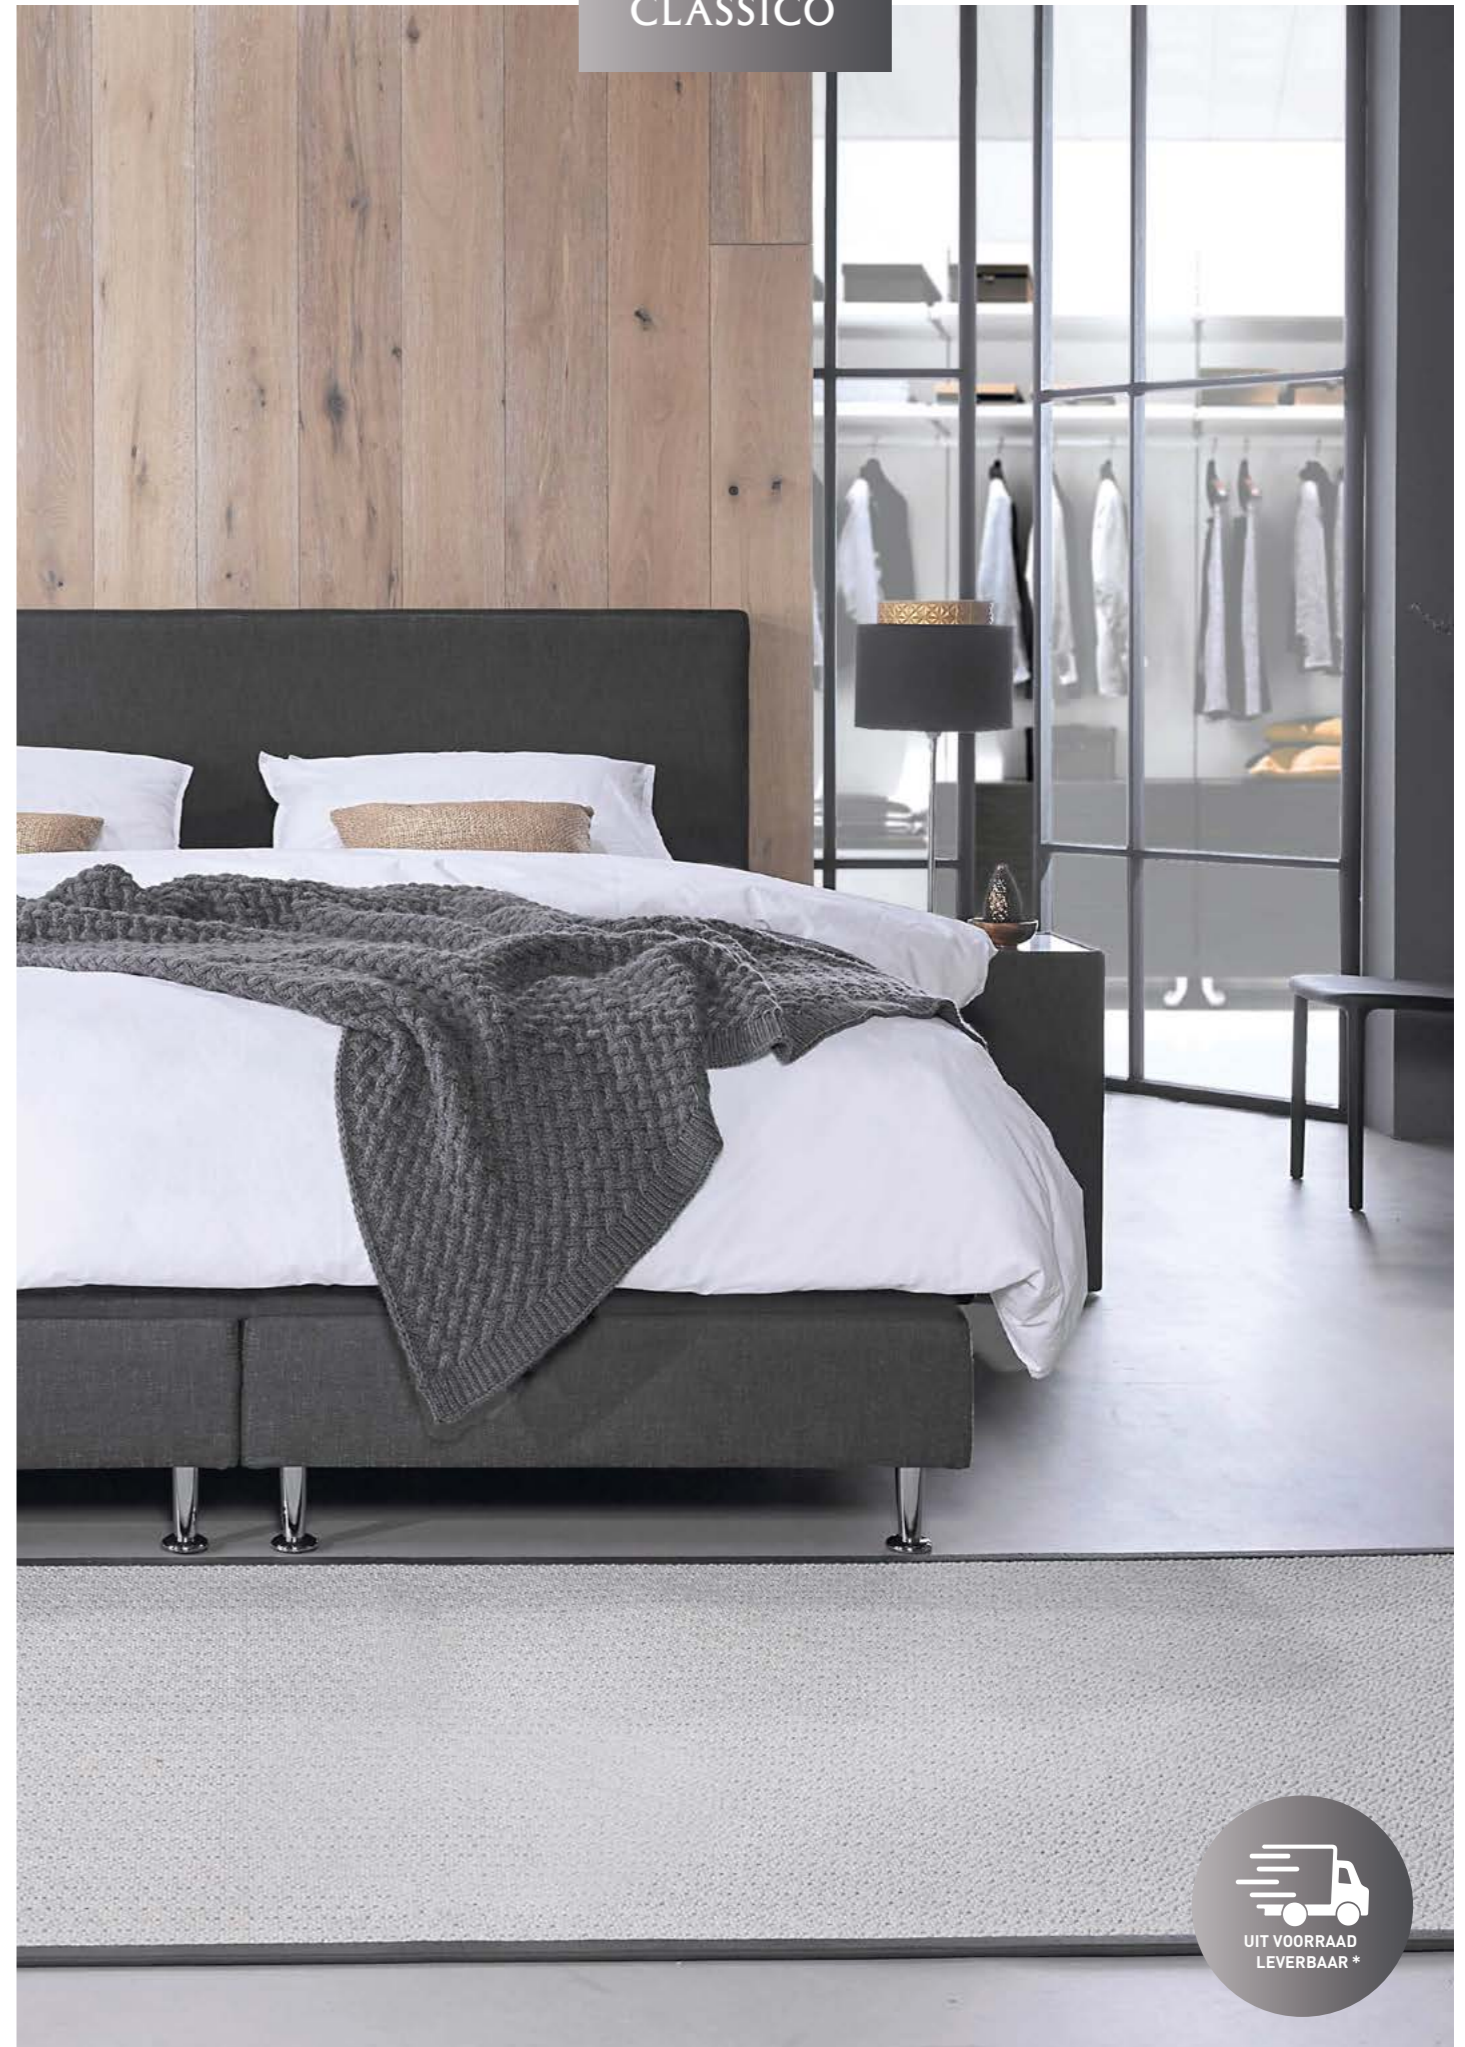

TOPMATRAS

- Superior HR (standaard)
- Visco + €300,-
- Pulse Latex + €300,-

OPTIES

- Elektrisch verstelbaar + €1.200,-
- Accessoires:
Zie accessoires overzicht

CLASSICO

LIGNE

HOOFDBORD
Ligne 120 cm

TYSE
GREY 424