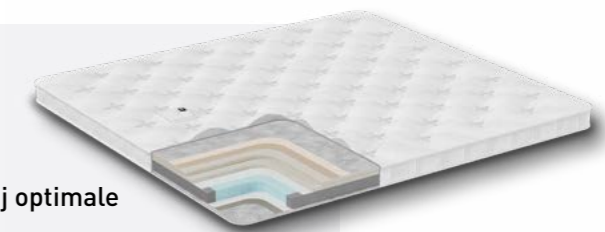

De Limited Serie straalt luxe uit in elk detail. Van hoogwaardige stoffering tot het ontwerp van de boxspring en het comfortabele matras. Elk element is met aandacht vervaardigd. Bovendien zijn er diverse opties beschikbaar om het bed aan te passen naar jouw voorkeuren.

TOPMATRASSEN

Standaard zijn de Limited modellen uitgevoerd met een HR topmatras. Daarnaast heeft u de keuze om uw set te upgraden met een Pulse Latex of Visco topmatras. Ieder topmatras heeft specifieke kenmerken waardoor dit altijd aansluit aan uw persoonlijke slaapbehoefte. Het topmatras zit vast aan het matras doormiddel van klittenband, waardoor het niet verschuift. De hoezen van de matrassen en topmatrassen zijn gemaakt van luxe damast. Damast staat bekend om een sterk ventilerend vermogen wat bijdraagt aan een gebalanceerd bedklimaat.

HR KOUDSCHUIM TOPMATRAS

Serta's HR-topmatras zorgt voor stabiliteit en veerkracht. HR-schuim heeft goede ventilerende eigenschappen hierdoor geniet u elke nacht van een fris slaapcomfort.

UPGRADEN NAAR:

PULSE LATEX TOPMATRAS

Door de optimale drukverdeling van Pulse-latex komen comfort en ondersteuning samen. De open celstructuur zorgt voor een goede vocht- en warmteregulatie.

VISCO TOPMATRAS

Visco-schuim heeft drukverlagende eigenschappen en dragen bij optimale doorbloeding en gewrichtsontspanning. Het past zich aan lichaamsdruk en warmte aan, wat volledige ontspanning biedt.