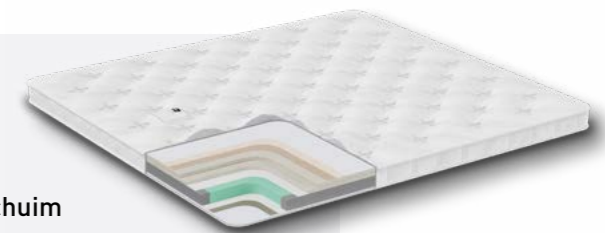

HR KOUDSCHUIM TOPMATRAS

Serta's HR-topmatras zorgt voor stabiliteit en veerkracht. HR-schuim heeft goede ventilerende eigenschappen hierdoor geniet u elke nacht van een fris slaapcomfort.