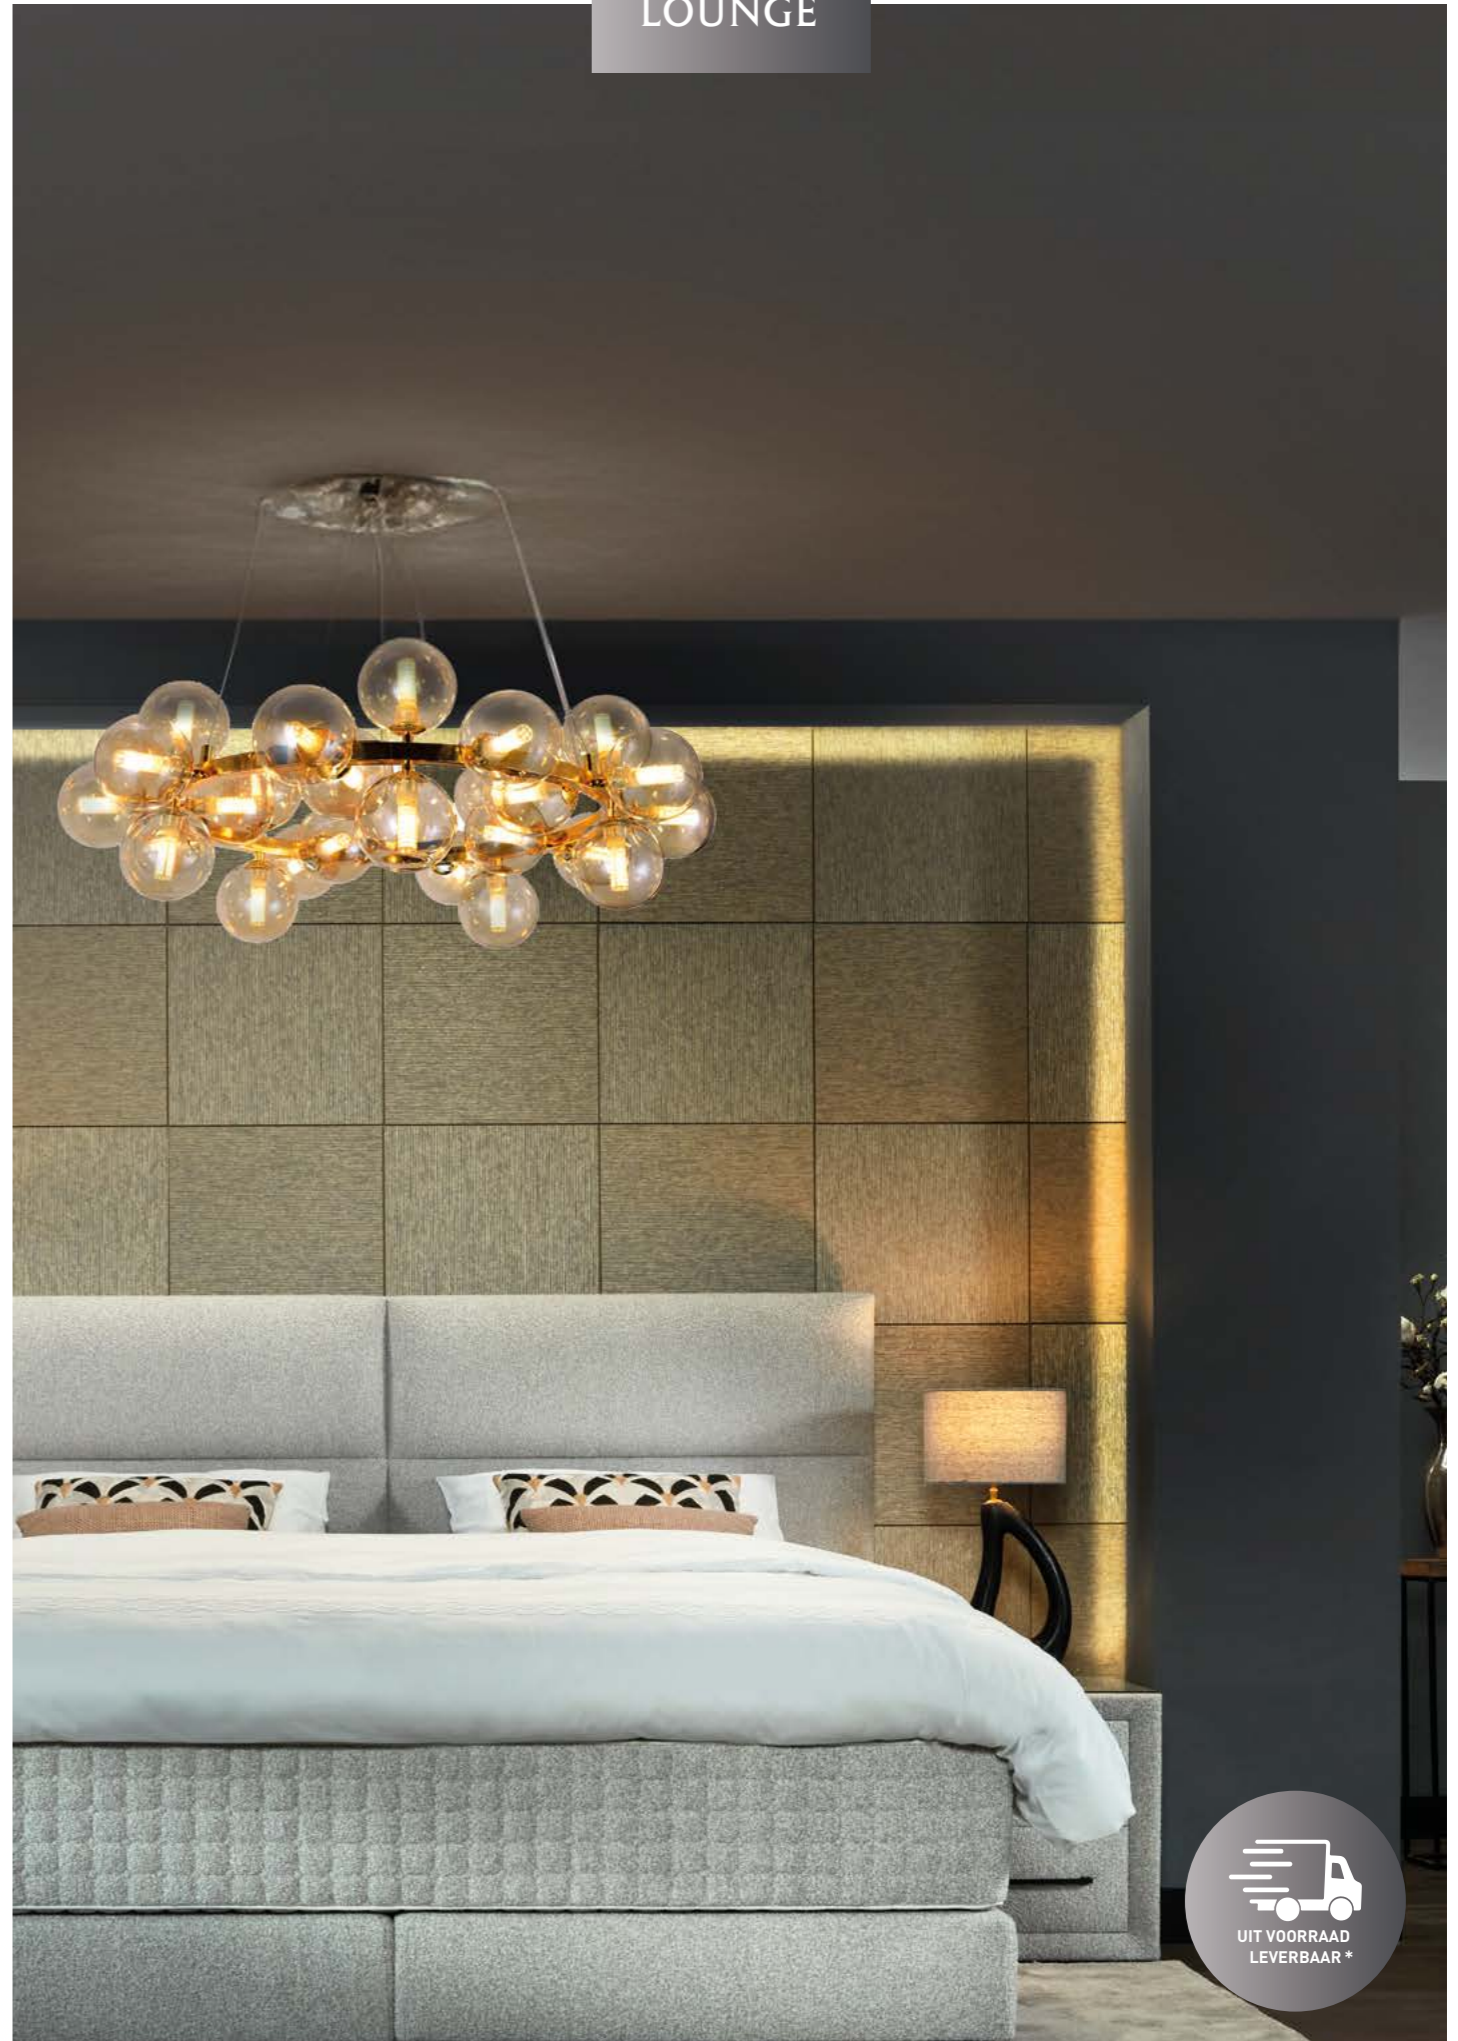

**HOOFDBORD:
SAFARI
SNAKE 212**

160 x 200	VAN: € ~~6.199,-~~	VOOR: € 4.299,-
180 x 200	VAN: € ~~6.699,-~~	VOOR: € 4.599,-
180 x 210	VAN: € ~~7.099,-~~	VOOR: € 4.899,-
200 x 200	VAN: € ~~7.099,-~~	VOOR: € 4.899,-
200 x 210	VAN: € ~~7.599,-~~	VOOR: € 5.199,-

TOPMATRAS

- Superior HR (standaard)
- Viscos + €300,-
- Pulse Latex + €300,-

OPTIES

- Accessoires:
  Zie accessoires overzicht

LOUNGE