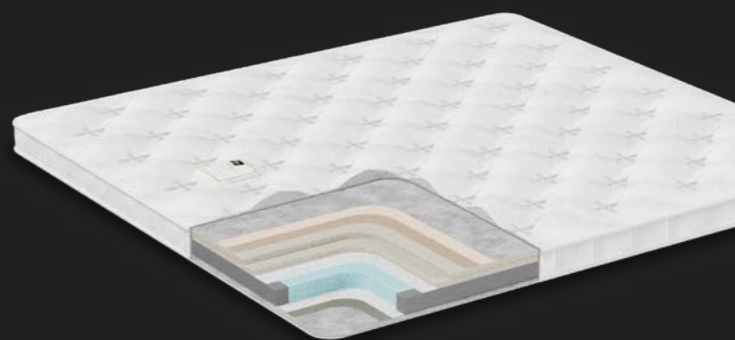

Superior Gelfoam topmatras

Ervaar ultieme ontspanning met onze Gelfoam topper, die zich aanpast aan de contouren van je lichaam. Gelfoam werkt drukverlagend en dankzij de toevoeging van gelparels behoudt het schuim zijn open-celstructuur, wat zorgt voor optimale warmteregulatie en een fris gevoel gedurende de hele nacht.