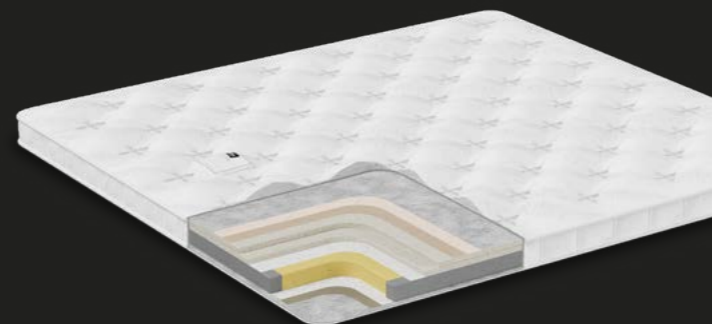

Superior Visco topmatras

Ontdek de unieke eigenschappen van visco-schuim, ook wel bekend als traagschuim, dat zich perfect aanpast aan de contouren van je lichaam op basis van zowel lichaams- als omgevingswarmte. Deze aanpassing verlicht effectief de druk op je gewrichten en bevordert een optimale doorbloeding tijdens je slaap. Dankzij de isolerende eigenschappen voelt deze topmatras comfortabel warm aan, waardoor je elke nacht kunt genieten van een weldadige rust en ontspanning.