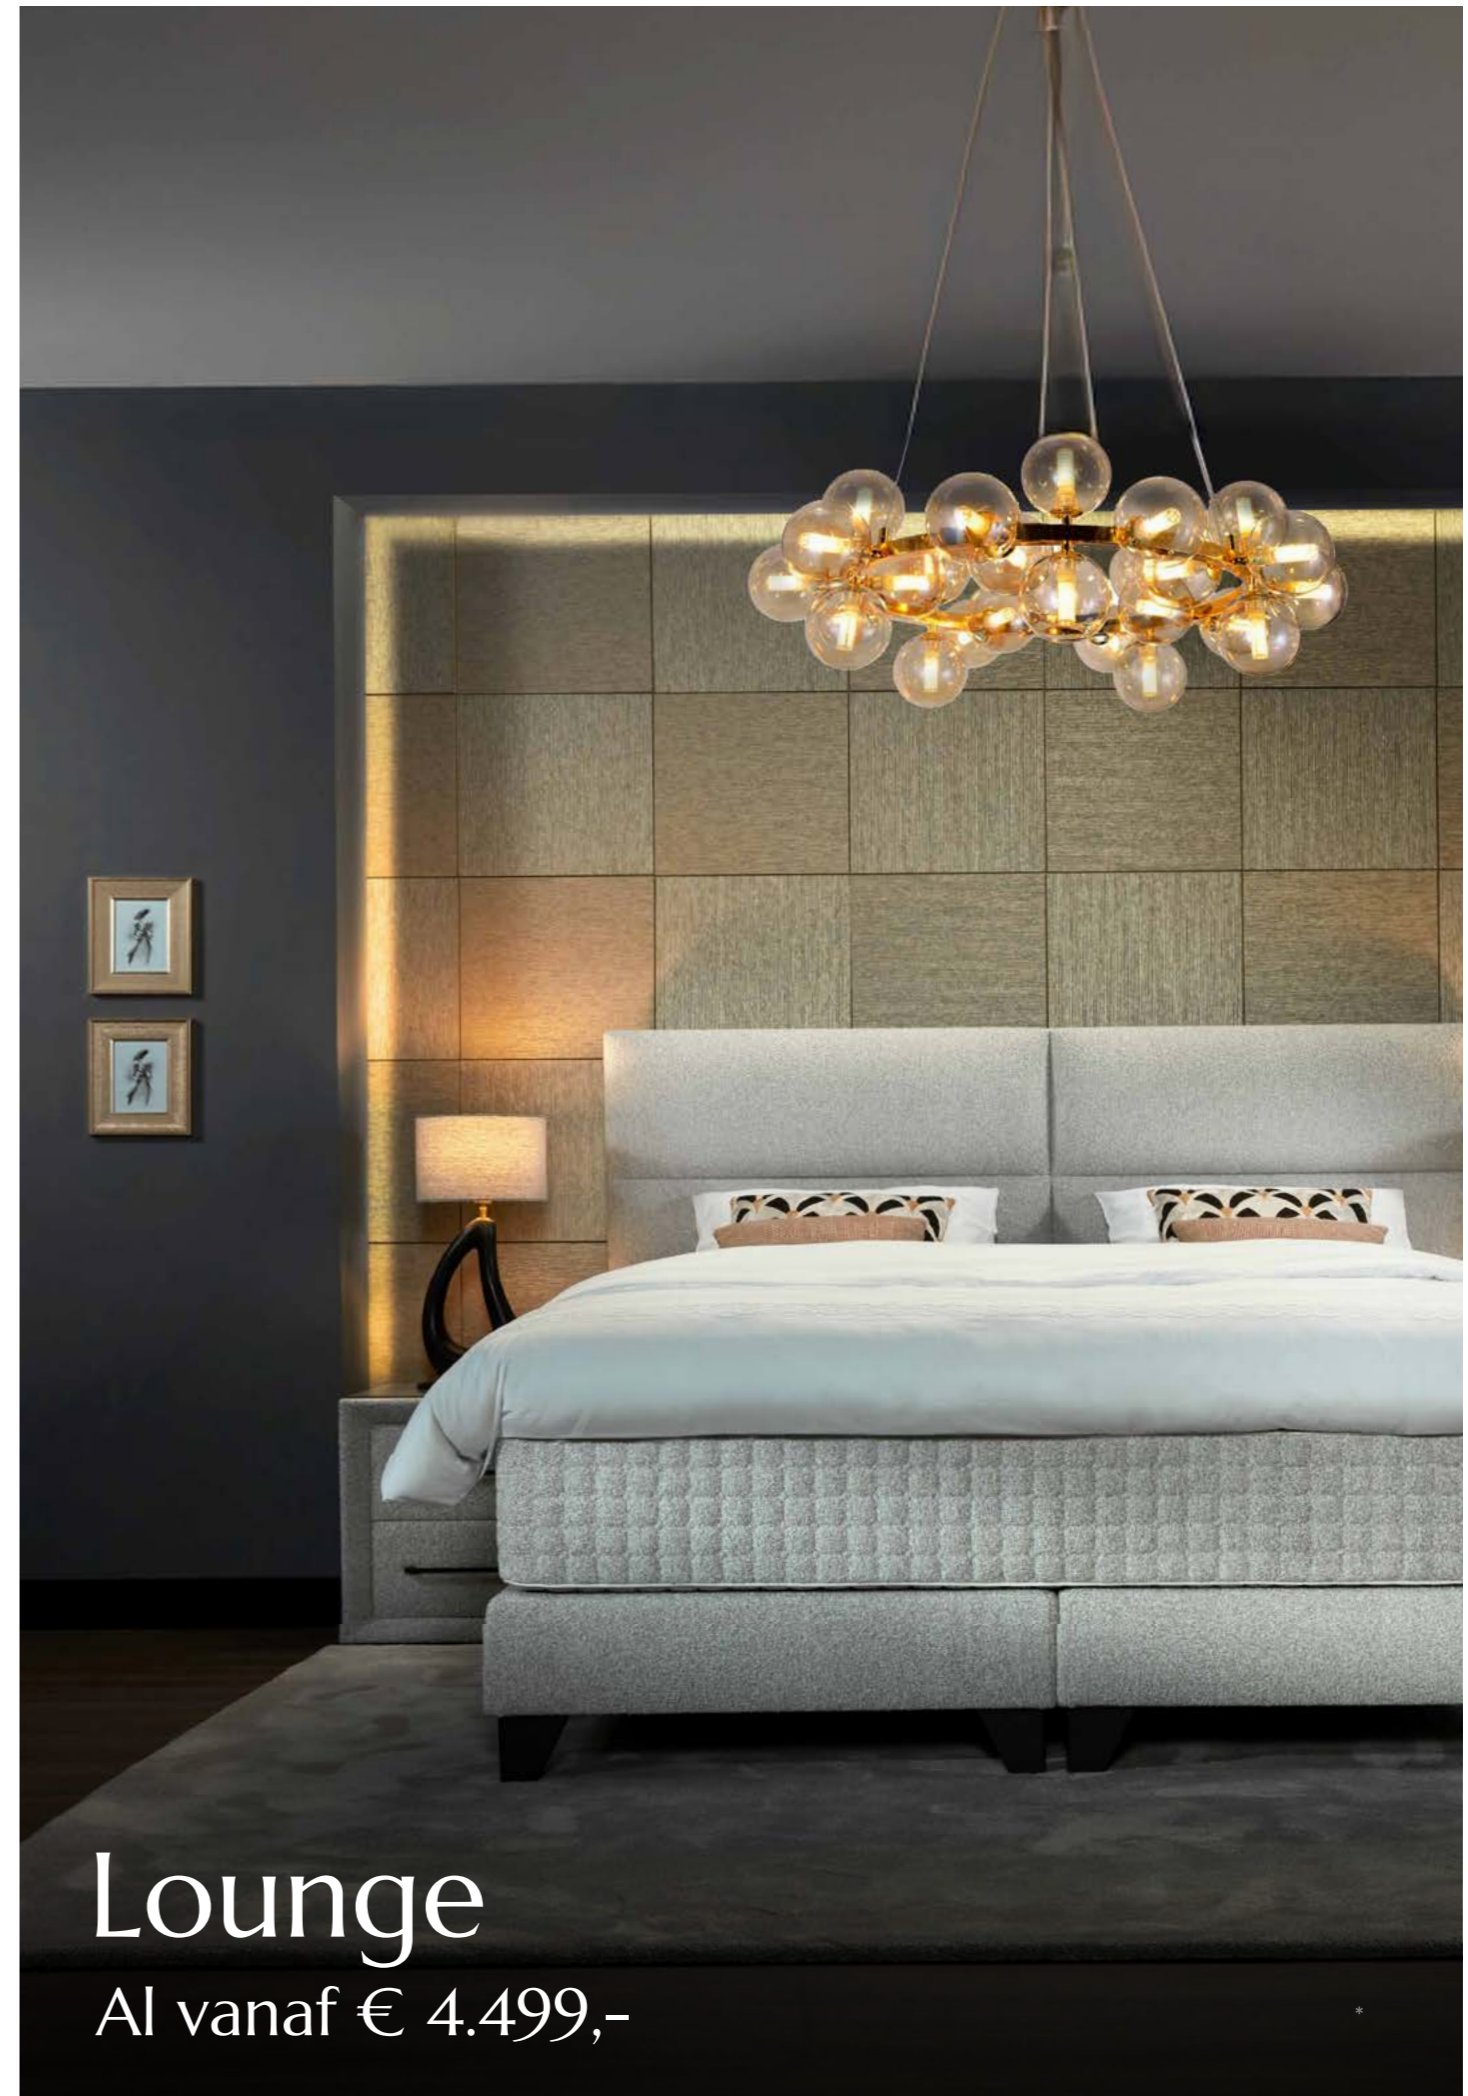

Opties

- Accessoires: Zie accessoires overzicht

Lounge
Al vanaf € 4.499,-