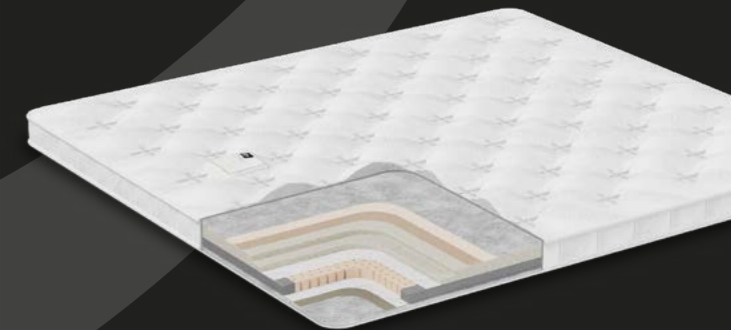

# Topmatrassen

Standaard zijn de Premium modellen uitgevoerd met een HR topmatras. Je kunt de set upgraden met een Pulse Latex, Visco of Gelfoam topmatras, die dankzij specifieke kenmerken perfect aansluiten op uw persoonlijke slaapbehoefte. De topmatrassen zijn voorzien van ademend damast, wat zorgt voor een sterk ventilerend vermogen en bijdraagt aan een gebalanceerd bedklimaat. Door het klittenbandsysteem verschuiven de topmatrassen niet, voor optimaal slaapcomfort.

## Superior HR koudschuim topmatras

HR-schuim (High Resilience) staat bekend om zijn uitstekende ventilatie en veerkracht. Dit materiaal biedt een comfortabele ondersteuning, doordat het zich perfect aanpast aan de contouren van je lichaam. Dankzij de open celstructuur van het schuim kan lucht vrij circuleren, waardoor je topper altijd fris en droog aanvoelt. Dit zorgt voor een aangenaam slaapcomfort, zelfs tijdens de warmste nachten.

### Superior Pulse Latex topmatras

Pulse Latex is ontwikkeld voor een optimale drukverdeling en ondersteuning en staat bekend om zijn zeer elastische vermogen, waardoor het zich perfect aanpast aan de contouren van je lichaam voor een natuurlijke slaaphouding. Deze topmatras is zeer elastisch en heeft een lange levensduur, dankzij de toevoeging van natuurrubber en zijn unieke celstructuur. Het materiaal zorgt voor een uitstekende warmteregulatie, wat bijdraagt aan een comfortabele slaapomgeving gedurende het hele jaar.