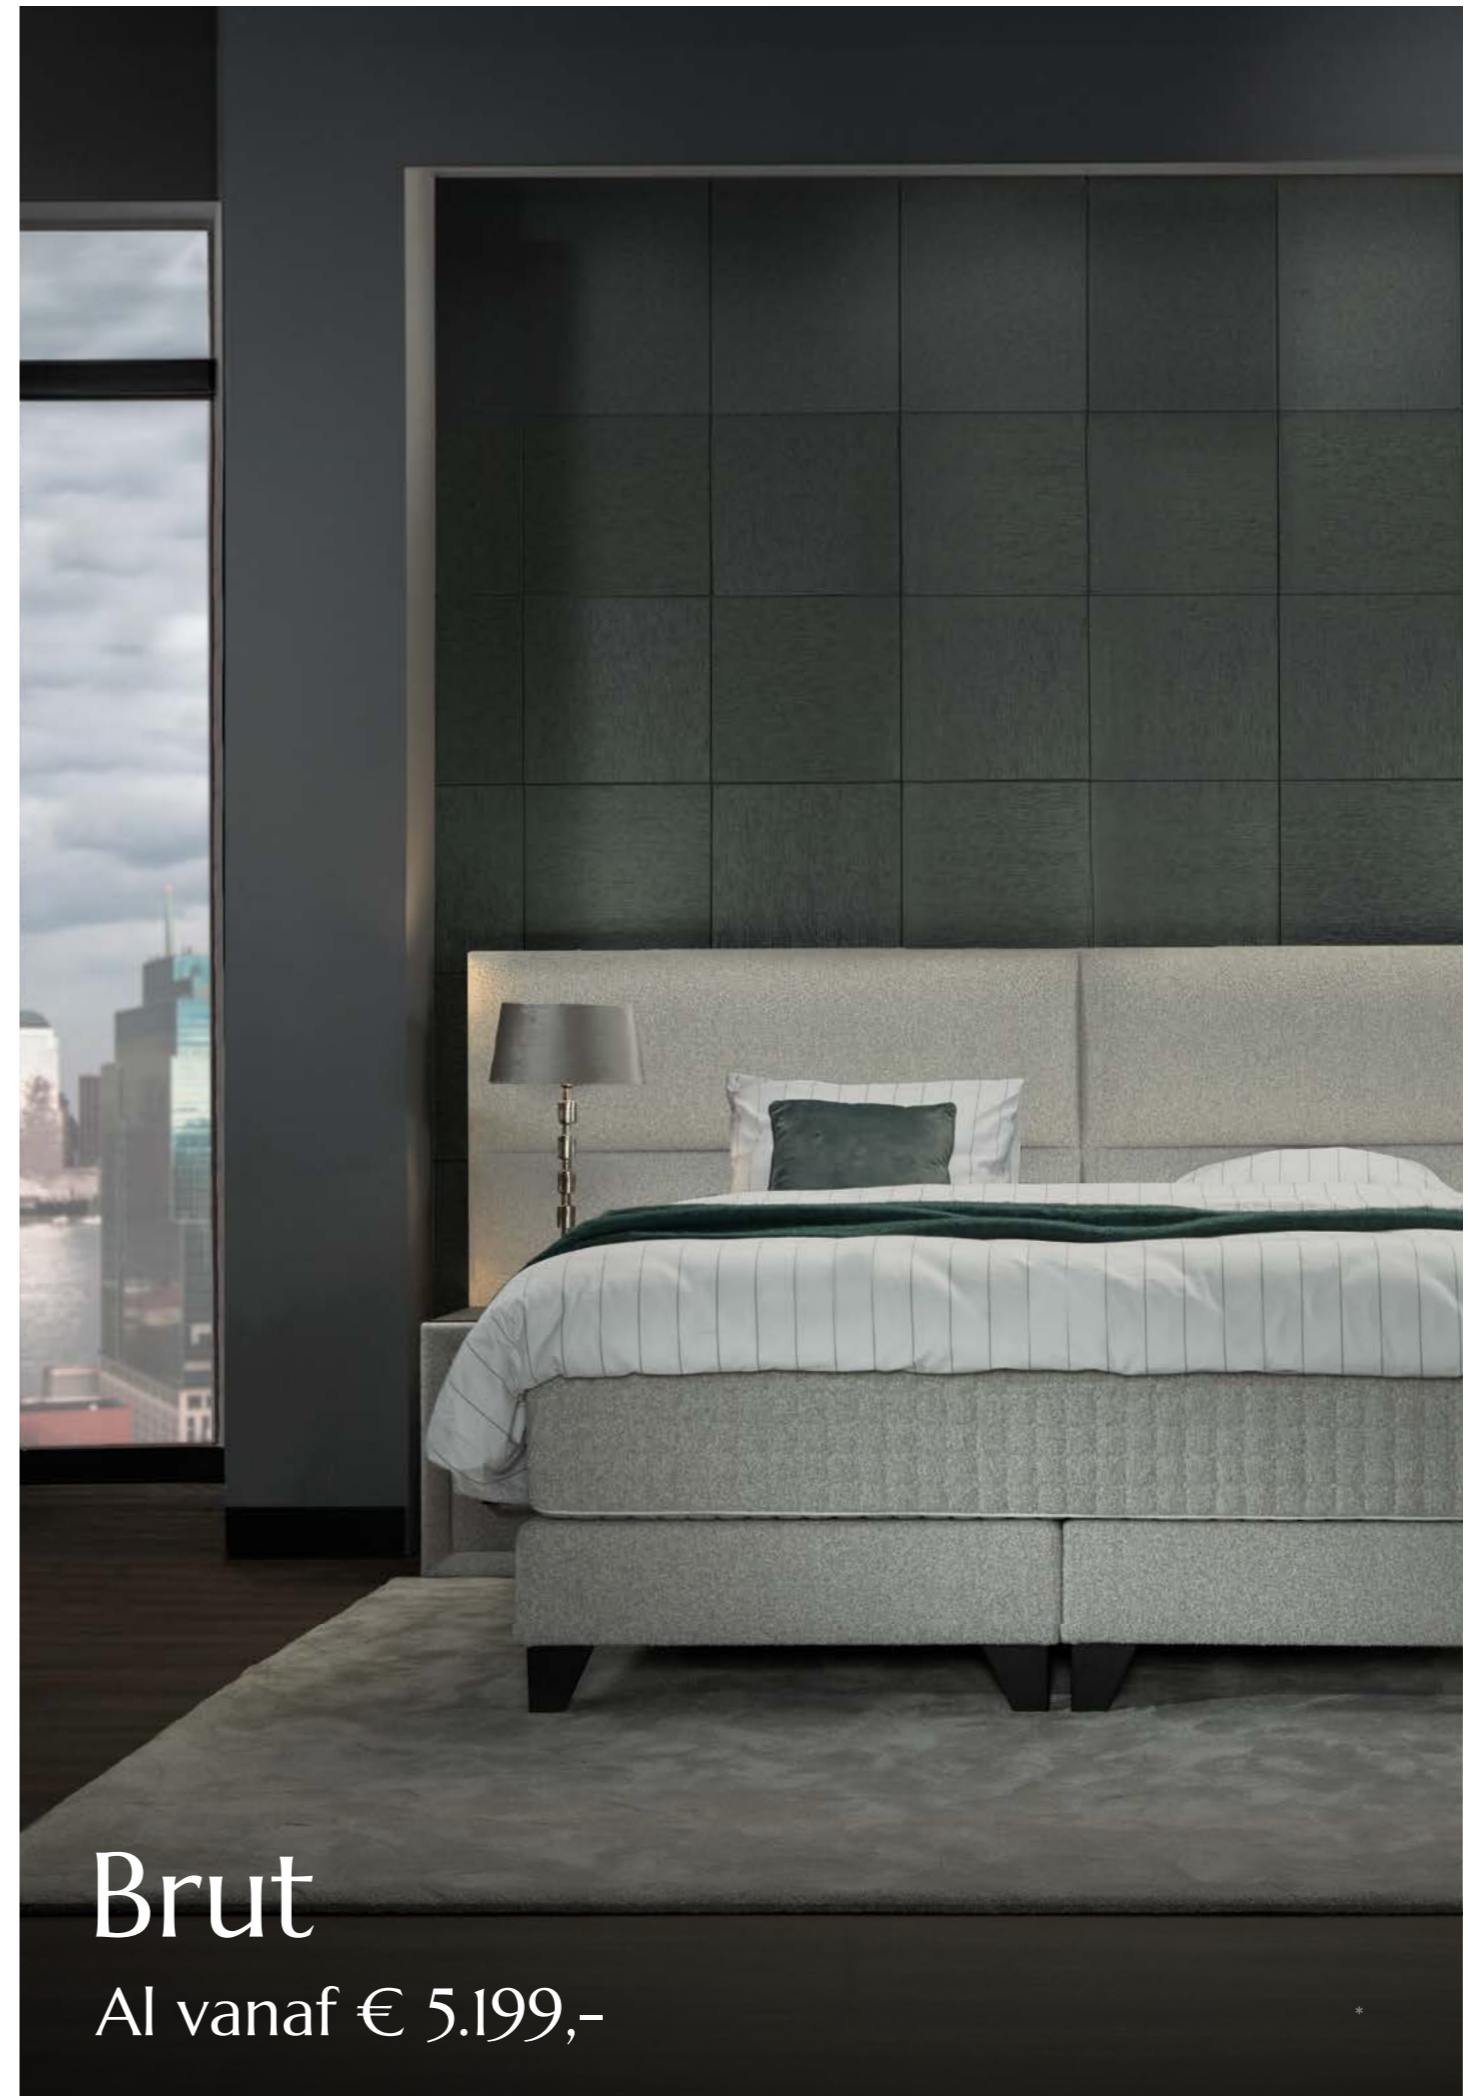

Modelstof*

Nobu
Grey 10

Box / Matras:
Safari
Plain 212

Hoofdbord:
Safari
Snake 212

Maat	160/200	180/200	180/210	180/220	200/200	200/210	200/220
Modelstof*	€ 5.199,-	€ 5.499,-	€ 5.799,-	€ 6.099,-	€ 5.799,-	€ 6.099,-	€ 6.399,-

Stofupgrades

- **Stof: Premium**
  + € 300,-
- **Stof: Zilver**
  + € 600,-
- **Stof: Goud**
  + € 900,-

Topmatras upgrades

- Superior HR (standaard)
- Visco + € 300,-
- Pulse Latex + € 300,-
- Gelfoam + € 600,-

Opties

- Accessoires:
  Zie accessoires overzicht