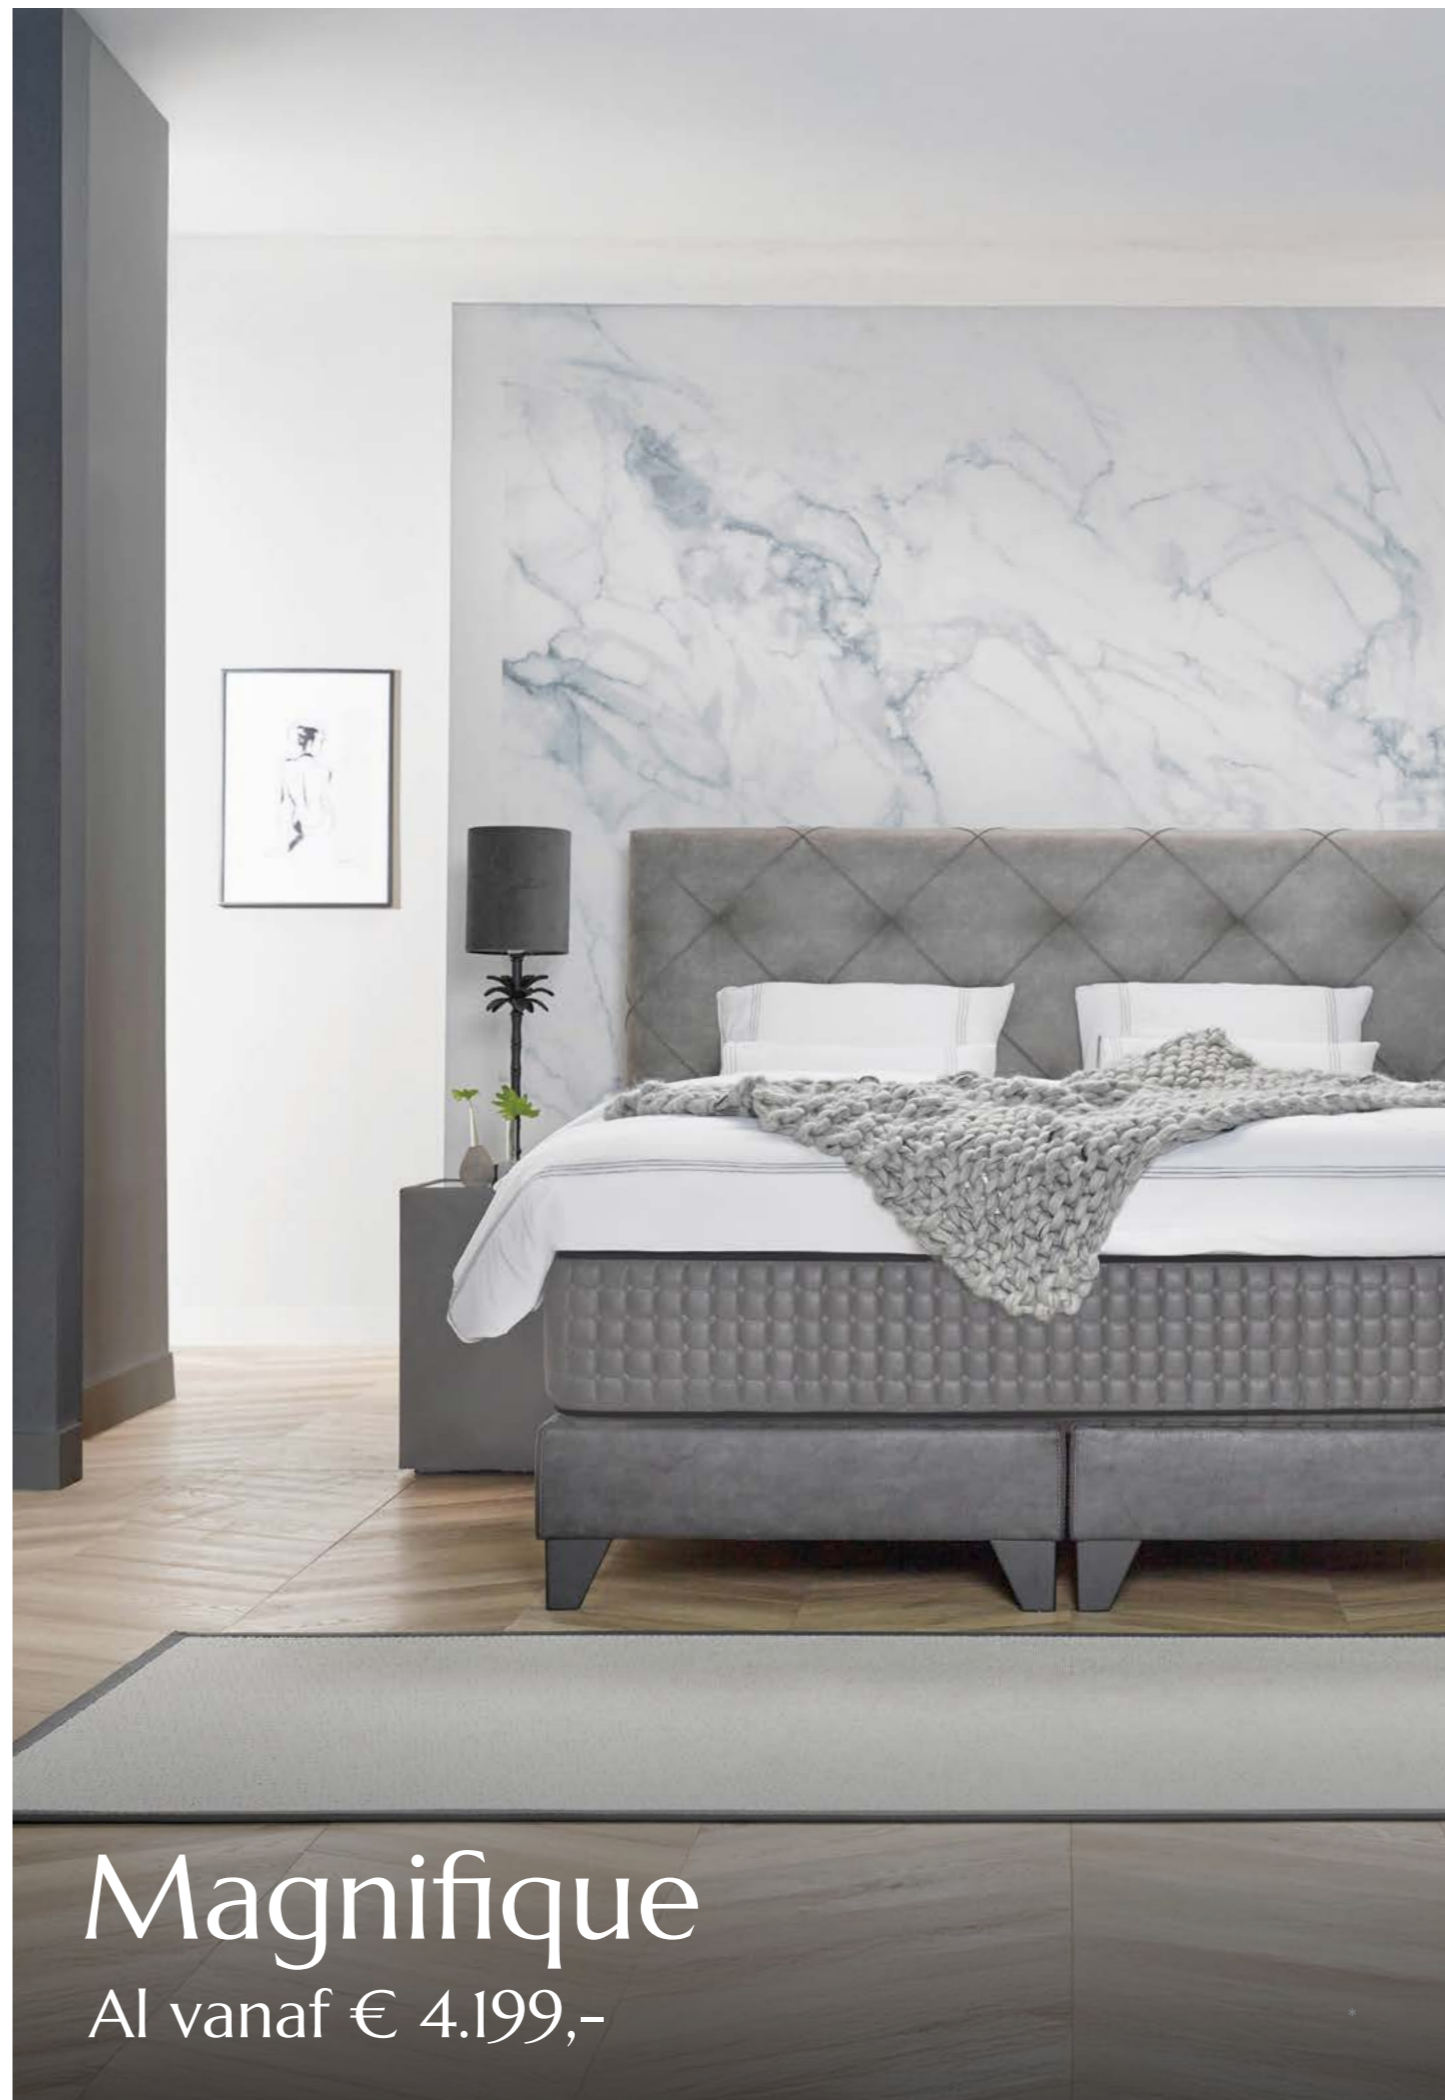

Opties

- Accessoires: Zie accessoires overzicht

Magnifique
Al vanaf € 4.199,-

*Informeer bij jouw Serta verkoopadviseur voor de actuele voorraad, levertijden en mogelijkheden.

Afgebeeld in de modelstof: Bull Grey 65*