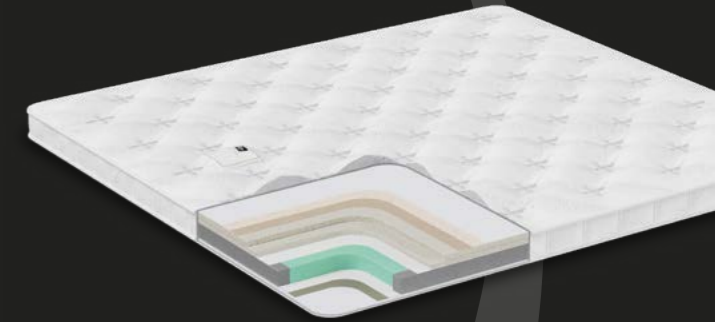

Superior HR koudschuim topmatras

HR-schuim (High Resilience) staat bekend om zijn uitstekende ventilatie en veerkracht. Dit materiaal biedt een comfortabele ondersteuning, doordat het zich perfect aanpast aan de contouren van je lichaam. Dankzij de open celstructuur van het schuim kan lucht vrij circuleren, waardoor je topper altijd fris en droog aanvoelt. Dit zorgt voor een aangenaam slaapcomfort, zelfs tijdens de warmste nachten.