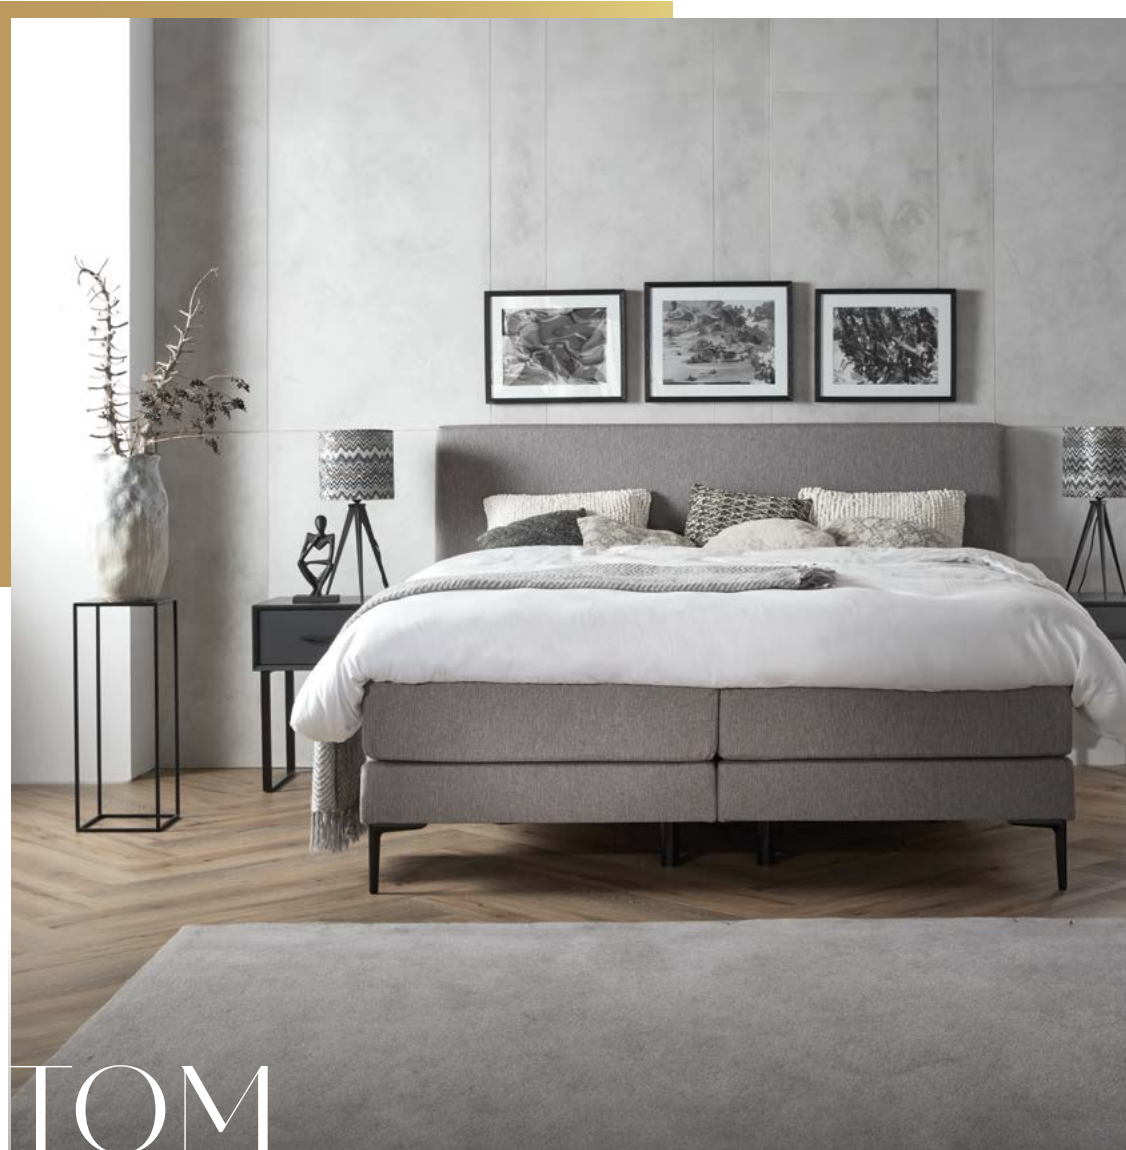

TOM

De Vogue Tom boxspring heeft een minimalistische en strakke uitstraling, met een vleugje elegantie en stijl dankzij subtiel afgeronde hoeken. De kracht van Tom ligt in de veelzijdigheid, waardoor je alle vrijheid hebt om de boxspring te stylen volgens jouw smaak. Geef jouw slaapkamer een unieke uitstraling met de veelzijdige Vogue Tom!

TOM

Afgebeeld in de stof: Cuper Grey | Ook verkrijgbaar in een elektrische uitvoering