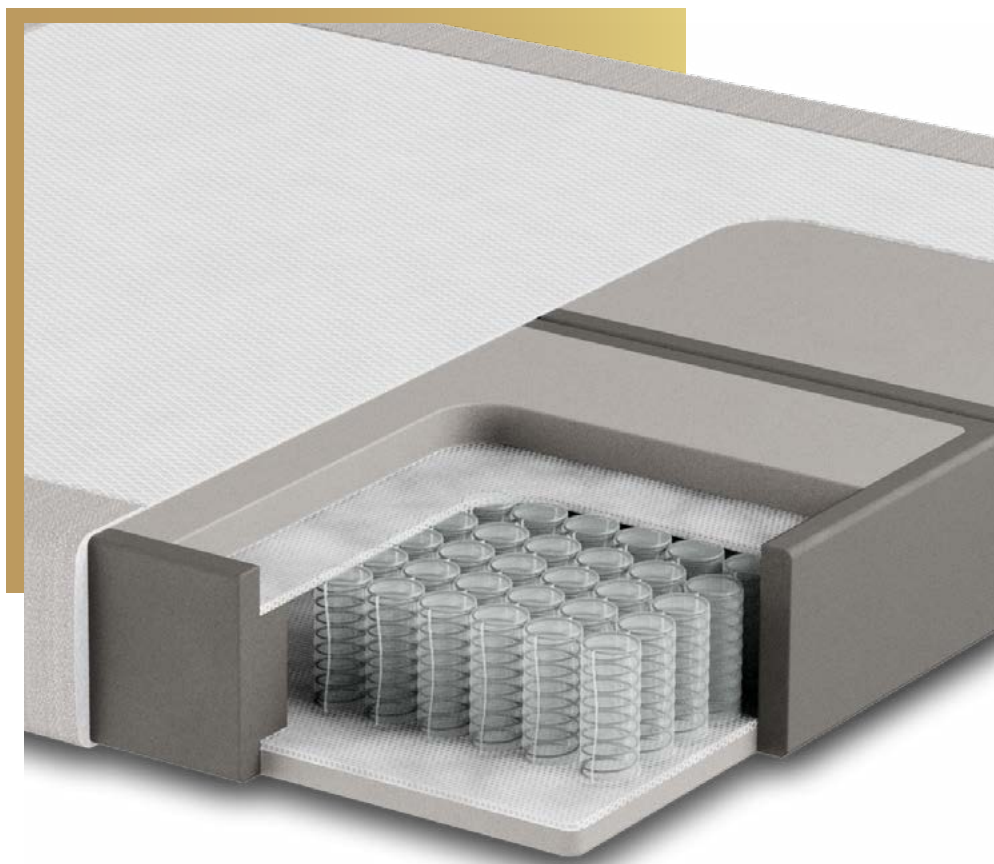

MATRAS & TOPMATRASSEN

VOGUE WESTMONT MATRAS

De modellen in de Serta Vogue Serie zijn voorzien van het Vogue Westmont matras. Dit matras is in de kern opgebouwd met gepateteerde pocketveren en biedt uitstekende ventilatie. Het bestaat uit diverse lagen en beschikt over 5 ondersteuningszones. Deze zones, zoals de schouder- en heupzone, zorgen voor optimale aanpassing aan jouw lichaamscontouren. Een voordeel van dit matras is de dualiteit: één zijde is medium en de andere zijde is stevig. Hierdoor kan je kiezen welke ondersteuning het beste bij jou past. Deze matrassen zijn geschikt voor zowel een vlakke als elektrische set.