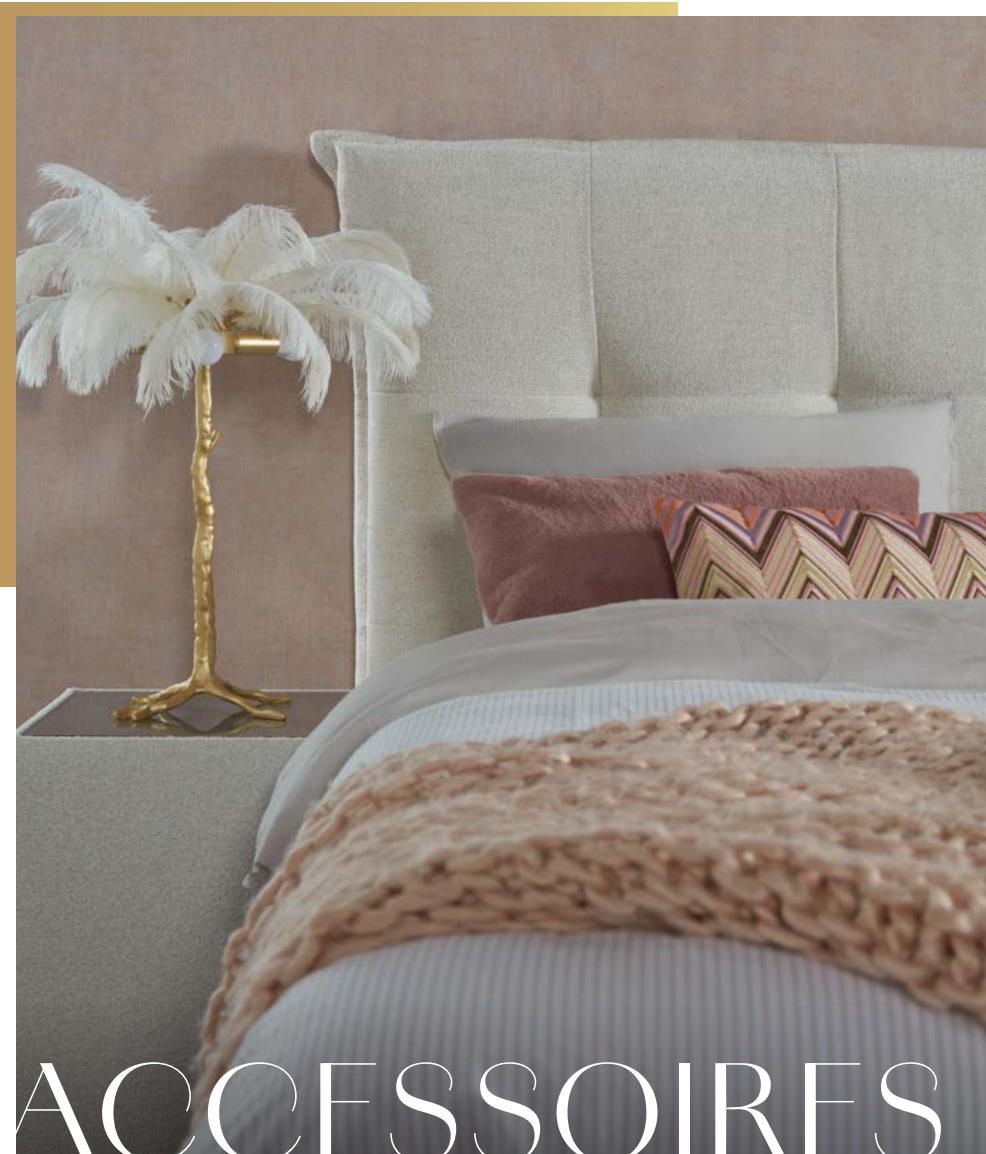

In de slaapkamer breng je relatief veel tijd door met je ogen dicht. Maar hoe heerlijk is het ontwakken in een harmonieuze omgeving. Uitgerust en fris wakker worden in een ruimte die qua kleur, stijl en meubilair één geheel vormt, is een perfecte start van jouw dag.

De inspiratie van de Serta-ontwerpers is niet gestopt bij de comfortabele bedden. Wij beschikken over een uitgebreide collectie accessoires, van nachtkastjes en dekenkisten tot bedbanken en een uitgebreide keuze aan poten die speciaal ontworpen zijn om jouw slaapkamer helemaal af te maken.

POTENSETS [INCLUSIEF]

NACHTKASTEN EN POUFFE* (MEERPRIJS)

MAAT BXDXH: 40X40X60
STANDAARD STOF: € 199,-

*Kijk op serta.nl of scan de QR code voor een overzicht van de volledige collectie nachtkasten en pouffes.