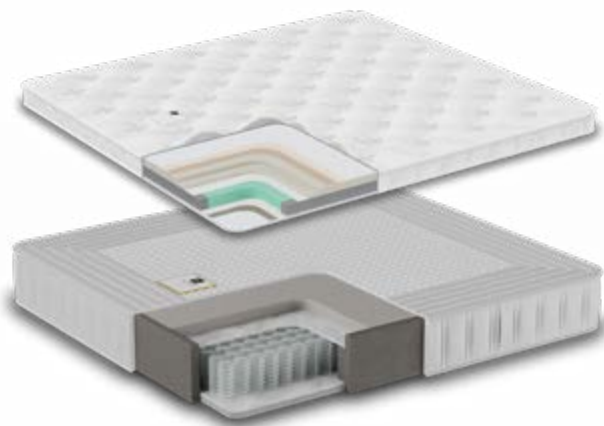

Productspecificaties Classico

Limited Series

Hoofdbord

- **Hoogte:** 120cm
- **Breedte:** Gelijk aan bedbreedte
- **Diepte:** 13cm
- **Deelbaarheid:** Optioneel (meerprijs)

Boxspring

Serta Original boxsprings zijn voorzien van pocketveren voor optimale ondersteuning en comfort tijdens je nachtrust. Deze limited boxspring is standaard voorzien van een 20cm hoge boxspring. (excl. poten en matras). **Optioneel verkrijgbaar:** Serta iComfort Elektrisch verstelbaar 28cm hoog (meerprijs).

Matras en topmatras

Deze boxspring is standaard voorzien van het Splendid matras met Superior HR topmatras. Dit matras is opgebouwd met een 5-zone pocketveersysteem en bestaat uit verschillende comfortlagen. Het enkele veersysteem zorgt ervoor dat de matras zich aanpast aan het lichaam zoals de schouderzone en heupzone. Dit matras is geschikt voor een elektrisch verstelbare uitvoering. Dankzij het Double Side Core System vind je de stevigheid die je zoekt, medium en/of firm, in een enkele matraskern.

- **Matras hoogte:** 35cm inclusief topmatras
- **Ondersteuning:** 5-zone pocketveersysteem
- **Hardheid kernen:** 2-zijdig: Medium of firm

Topper upgrades en accessoires

Diverse opties mogelijk, informeer naar de mogelijkheden bij één van onze Serta-verkooppunten.

Prijzen

Voor slaap- en stijladvies informeer bij één van onze Serta-verkooppunten.

Informeer bij uw Serta verkoopadviseur voor de actuele voorraad. Alle informatie is onder voorbehoud van typfouten en wijzigingen. Aan dit document kunnen geen rechten worden ontleend.

Waarom Serta?

- We make the worlds best mattress. Since 1931™
- Sinds 1931 vertrouwen 's werelds beste hotels op de zekerheid van Serta
- Ervaar luxueus hotelcomfort, volledig gepersonaliseerd door jou.
- Onze bedden zijn ontworpen met jouw gemak in gedachten
- Creëer je eigen droomsuite thuis

OFFICIAL SUPPLIER