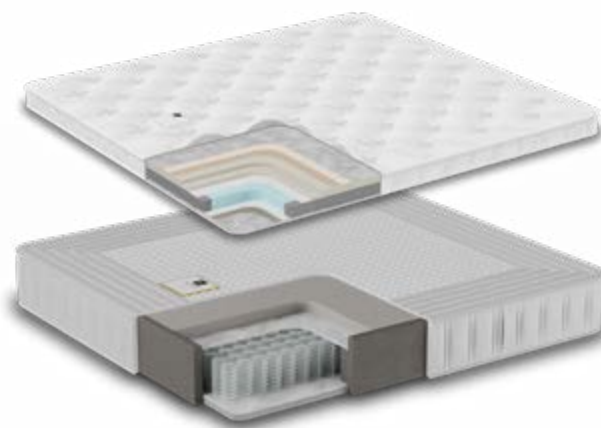

Productspecificaties Hollywood

10 jaar Serta: Jubileummodel

Hoofdbord

- **Hoogte:** 140cm
- **Breedte:** Gelijk aan bedbreedte
- **Diepte:** 18cm
- **Deelbaarheid:** Optioneel (meerprijs)

Boxspring

Serta Original boxsprings zijn voorzien van pocketveren voor optimale ondersteuning en comfort tijdens je nachtrust. Deze limited boxspring is standaard voorzien van een 20cm hoge boxspring. (excl. poten en matras). **Optioneel verkrijgbaar:** Serta iComfort Elektrisch verstelbaar 28cm hoog (meerprijs).

Matras en topmatras

Deze boxspring is standaard voorzien van het Splendid matras met Superior Gelfoam topmatras. Dit matras is opgebouwd met een 5-zone pocketveersysteem en bestaat uit verschillende comfortlagen. Het enkele veersysteem zorgt ervoor dat de matras zich aanpast aan het lichaam zoals de schouderzone en heupzone. Dit matras is geschikt voor een elektrisch verstelbare uitvoering. Dankzij het Double Side Core System vind je de stevigheid die je zoekt, medium en/of firm, in een enkele matraskern.

- **Matras hoogte:** 35cm inclusief topmatras
- **Ondersteuning:** 5-zone pocketveersysteem
- **Hardheid kernen:** 2-zijdig: Medium of firm
- **Topmatras:** Superior Gelfoam topmatras (upgrade)

Accessoires upgrades

Diverse opties mogelijk, informeer naar de mogelijkheden bij één van onze Serta-verkooppunten.

Prijzen

Voor slaap- en stijladvies informeer bij één van onze Serta-verkooppunten.

Informeer bij uw Serta verkoopadviseur voor de actuele voorraad. Alle informatie is onder voorbehoud van typfouten en wijzigingen. Aan dit document kunnen geen rechten worden ontleend.

Waarom Serta?

- We make the worlds best mattress. Since 1931™
- Sinds 1931 vertrouwen 's werelds beste hotels op de zekerheid van Serta
- Ervaar luxueus hotelcomfort, volledig gepersonaliseerd door jou.
- Onze bedden zijn ontworpen met jouw gemak in gedachten
- Creëer je eigen droomsuite thuis

OFFICIAL SUPPLIER