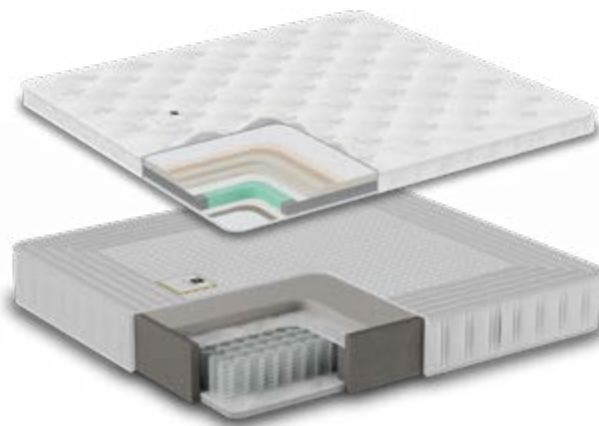

Productspecificaties Ligne

Limited Series

Hoofdbord

- **Hoogte:** 120cm
- **Breedte:** Bedbreedte +20cm (oversized)
- **Diepte:** 12cm
- **Deelbaarheid:** Optioneel (meerprijs)

Boxspring

Serta Original boxsprings zijn voorzien van pocketveren voor optimale ondersteuning en comfort tijdens je nachtrust. Deze limited boxspring is standaard voorzien van een 20cm hoge boxspring. (excl. poten en matras). **Optioneel verkrijgbaar:** Serta iComfort Elektrisch verstelbaar 28cm hoog (meerprijs).

Matras en topmatras

Deze boxspring is standaard voorzien van het Splendid matras met Superior HR topmatras. Dit matras is opgebouwd met een 5-zone pocketveersysteem en bestaat uit verschillende comfortlagen. Het enkele veersysteem zorgt ervoor dat de matras zich aanpast aan het lichaam zoals de schouderzone en heupzone. Dit matras is geschikt voor een elektrisch verstelbare uitvoering. Dankzij het Double Side Core System vind je de stevigheid die je zoekt, medium en/of firm, in een enkele matraskern.

- **Matras hoogte:** 35cm inclusief topmatras
- **Ondersteuning:** 5-zone pocketveersysteem
- **Hardheid kernen:** 2-zijdig: Medium of firm

Topper upgrades en accessoires

Diverse opties mogelijk, informeer naar de mogelijkheden bij één van onze Serta-verkooppunten.

Prijzen

Voor slaap- en stijladvies informeer bij één van onze Serta-verkooppunten.

Informeer bij uw Serta verkoopadviseur voor de actuele voorraad. Alle informatie is onder voorbehoud van typfouten en wijzigingen. Aan dit document kunnen geen rechten worden ontleend.

Waarom Serta?

- We make the worlds best mattress. Since 1931™
- Sinds 1931 vertrouwen 's werelds beste hotels op de zekerheid van Serta
- Ervaar luxueus hotelcomfort, volledig gepersonaliseerd door jou.
- Onze bedden zijn ontworpen met jouw gemak in gedachten
- Creëer je eigen droomsuite thuis

OFFICIAL SUPPLIER