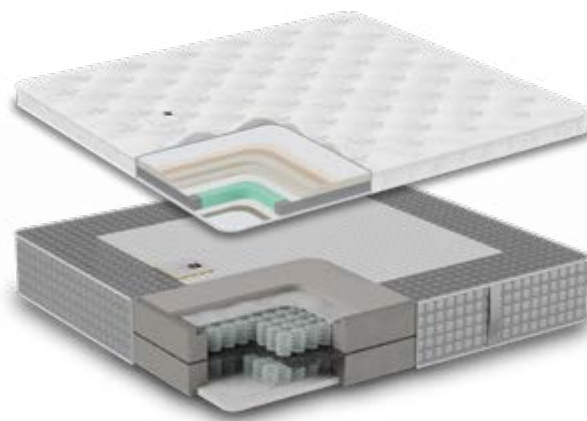

Productspecificaties Magnifique

Limited Series

Hoofdbord

- **Hoogte:** 140cm
- **Breedte:** Bedbreedte +24cm (oversized)
- **Diepte:** 14cm
- **Deelbaarheid:** Standaard

Boxspring

Serta Original boxsprings zijn voorzien van pocketveren voor optimale ondersteuning en comfort tijdens je nachtrust. Deze limited bospring is standaard voorzien van een 20cm hoge boxspring. (excl. poten en matras)

Matras en topmatras

Deze boxspring is standaard voorzien van het Royalty matras en Superior HR topmatras. Dit bijzondere matras ademt de Amerikaanse oorsprong en is opgebouwd met een dubbele laag 7-zone pocketveren. Dit unieke veersysteem combineert het beste van twee werelden. De eerste laag pocketveren zorgt voor een progressieve ondersteuning, de tweede laag pocketveren vormen zich naar de contouren van het lichaam. Dankzij het Double Side Core System vind je de stevigheid die je zoekt, medium en/of firm, in een enkele matraskern.

- **Matras hoogte:** 40cm inclusief topmatras
- **Ondersteuning:** 7-zone dubbel-pocketsysteem
- **Hardheid kernen:** 2-zijdig: Medium, firm

Topper upgrades en accessoires

Diverse opties mogelijk, informeer naar de mogelijkheden bij één van onze Serta-verkooppunten.

Prijzen

Voor slaap- en stijladvies informeer bij één van onze Serta-verkooppunten.

Informeer bij uw Serta verkoopadviseur voor de actuele voorraad. Alle informatie is onder voorbehoud van typfouten en wijzigingen. Aan dit document kunnen geen rechten worden ontleend.

Waarom Serta?

- We make the worlds best mattress. Since 1931™
- Sinds 1931 vertrouwen 's werelds beste hotels op de zekerheid van Serta
- Ervaar luxueus hotelcomfort, volledig gepersonaliseerd door jou.
- Onze bedden zijn ontworpen met jouw gemak in gedachten
- Creëer je eigen droomsuite thuis

OFFICIAL SUPPLIER