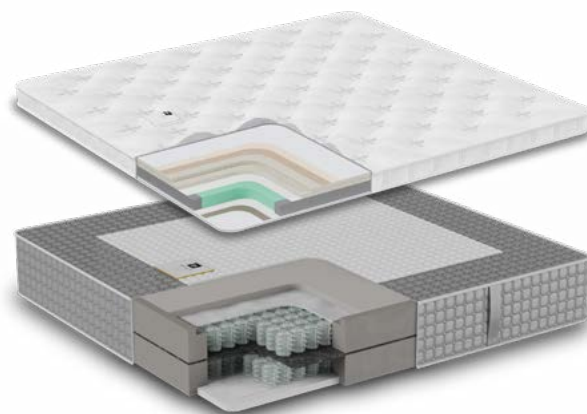

Productspecificaties Brut

Premium Series

Hoofdbord

- **Hoogte:** 140cm
- **Breedte:** Bedbreedte +110cm (oversized)
- **Diepte:** 20cm
- **Deelbaarheid:** Standaard

Boxspring

Serta Original boxsprings zijn voorzien van pocketveren voor optimale ondersteuning en comfort tijdens je nachtrust. Deze set is standaard voorzien van een 20cm hoge boxspring. (excl. poten en matras)

Matras en topmatras

Deze boxspring is standaard voorzien van het Royalty matras en Superior HR topmatras. Dit bijzondere matras ademt de Amerikaanse oorsprong en is opgebouwd met een dubbele laag 7-zone pocketveren. Dit unieke veersysteem combineert het beste van twee werelden. De eerste laag pocketveren zorgt voor een progressieve ondersteuning, de tweede laag pocketveren vormen zich naar de contouren van het lichaam. Dankzij het Double Side Core System vind je de stevigheid die je zoekt, medium en/of firm, in een enkele matraskern.

- **Matras hoogte:** 40cm inclusief topmatras
- **Ondersteuning:** 7-zone dubbel-pocketsysteem
- **Hardheid kernen:** 2-zijdig: Medium, firm

Topper upgrades en accessoires

Diverse opties mogelijk, informeer naar de mogelijkheden bij één van onze Serta-verkooppunten.

Prijzen

Voor slaap- en stijladvies informeer bij één van onze Serta-verkooppunten.

Informeer bij uw Serta verkoopadviseur voor de actuele voorraad. Alle informatie is onder voorbehoud van typfouten en wijzigingen. Aan dit document kunnen geen rechten worden ontleend.

Waarom Serta?

- We make the worlds best mattress. Since 1931™
- Sinds 1931 vertrouwen 's werelds beste hotels op de zekerheid van Serta
- Ervaar luxueus hotelcomfort, volledig gepersonaliseerd door jou
- Onze bedden zijn ontworpen met jouw gemak in gedachten
- Creëer je eigen droomsuite thuis

OFFICIAL SUPPLIER