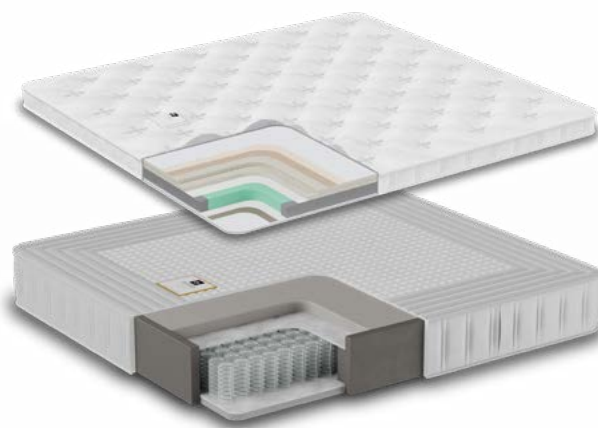

Productspecificaties Classico

Premium Series

Hoofdbord

- **Hoogte:** 120cm
- **Breedte:** Gelijk aan bedbreedte
- **Diepte:** 13cm
- **Deelbaarheid:** Optioneel (meerprijs)

Boxspring

Serta Original boxsprings zijn voorzien van pocketveren voor optimale ondersteuning en comfort tijdens je nachtrust. Deze set is standaard voorzien van een 20cm hoge boxspring. (excl. poten en matras). **Optioneel verkrijgbaar:** Serta iComfort Elektrisch verstelbaar 28cm hoog (meerprijs).

Matras en topmatras

Deze boxspring is standaard voorzien van het Splendid matras met Superior HR topmatras. Dit matras is opgebouwd met een 5-zone pocketveersysteem en bestaat uit verschillende comfortlagen. Het enkele veersysteem zorgt ervoor dat de matras zich aanpast aan het lichaam zoals de schouderzone en heupzone. Dit matras is ook geschikt voor een elektrisch verstelbare uitvoering. Dankzij het Double Side Core System vind je de stevigheid die je zoekt, medium en/of firm, in een enkele matraskern.

- **Matras hoogte:** 35cm inclusief topmatras
- **Ondersteuning:** 5-zone pocketveersysteem
- **Hardheid kernen:** 2-zijdig: Medium of firm

Topper upgrades en accessoires

Diverse opties mogelijk, informeer naar de mogelijkheden bij één van onze Serta-verkooppunten.

Prijzen

Voor slaap- en stijladvies informeer bij één van onze Serta-verkooppunten.

Informeer bij uw Serta verkoopadviseur voor de actuele voorraad. Alle informatie is onder voorbehoud van typfouten en wijzigingen. Aan dit document kunnen geen rechten worden ontleend.

Waarom Serta?

- We make the worlds best mattress. Since 1931™
- Sinds 1931 vertrouwen 's werelds beste hotels op de zekerheid van Serta
- Ervaar luxueus hotelcomfort, volledig gepersonaliseerd door jou
- Onze bedden zijn ontworpen met jouw gemak in gedachten
- Creëer je eigen droomsuite thuis

OFFICIAL SUPPLIER