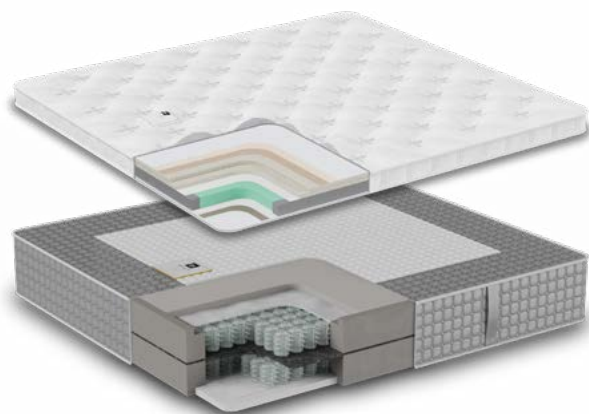

Productspecificaties Ibiza

Premium Series

Hoofdbord

- **Hoogte:** 140cm
- **Breedte:** Bedbreedte +110cm (oversized)
- **Diepte:** 20cm
- **Deelbaarheid:** Standaard

Boxspring

Serta Original boxsprings zijn voorzien van pocketveren voor optimale ondersteuning en comfort tijdens je nachtrust. Deze set is standaard voorzien van een 20cm hoge boxspring. (excl. poten en matras)

Matras en topmatras

Deze boxspring is standaard voorzien van het Royalty matras en Superior HR topmatras. Dit bijzondere matras ademt de Amerikaanse oorsprong en is opgebouwd met een dubbele laag 7-zone pocketveren. Dit unieke veersysteem combineert het beste van twee werelden. De eerste laag pocketveren zorgt voor een progressieve ondersteuning, de tweede laag pocketveren vormen zich naar de contouren van het lichaam. Dankzij het Double Side Core System vind je de stevigheid die je zoekt, medium en/of firm, in een enkele matraskern.

- **Matras hoogte:** 40cm inclusief topmatras
- **Ondersteuning:** 7-zone dubbel-pocketsysteem
- **Hardheid kernen:** 2-zijdig: Medium, firm

Topper upgrades en accessoires

Diverse opties mogelijk, informeer naar de mogelijkheden bij één van onze Serta-verkooppunten.

Prijzen

Voor slaap- en stijladvies informeer bij één van onze Serta-verkooppunten.

Informeer bij uw Serta verkoopadviseur voor de actuele voorraad. Alle informatie is onder voorbehoud van typefouten en wijzigingen. Aan dit document kunnen geen rechten worden ontleend.

Waarom Serta?

- We make the worlds best mattress. Since 1931™
- Sinds 1931 vertrouwen 's werelds beste hotels op de zekerheid van Serta
- Ervaar luxueus hotelcomfort, volledig gepersonaliseerd door jou
- Onze bedden zijn ontworpen met jouw gemak in gedachten
- Creëer je eigen droomsuite thuis

OFFICIAL SUPPLIER