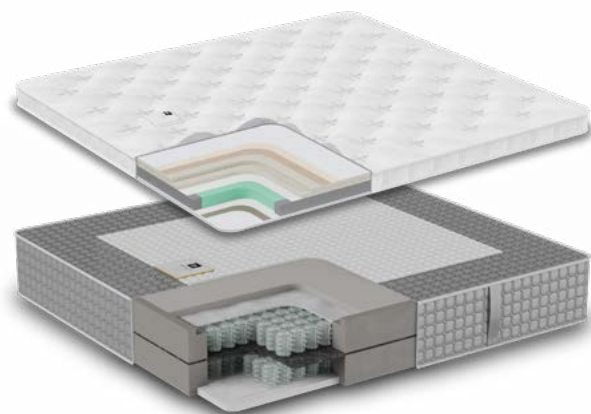

Productspecificaties Lounge

Premium Series

Hoofdbord

- **Hoogte:** 140cm
- **Breedte:** Bedbreedte +30cm (oversized)
- **Diepte:** 20cm
- **Deelbaarheid:** Standaard

Boxspring

Serta Original boxsprings zijn voorzien van pocketveren voor optimale ondersteuning en comfort tijdens je nachtrust. Deze set is standaard voorzien van een 20cm hoge boxspring. (excl. poten en matras)

Matras en topmatras

Deze boxspring is standaard voorzien van het Royalty matras en Superior HR topmatras. Dit bijzondere matras ademt de Amerikaanse oorsprong en is opgebouwd met een dubbele laag 7-zone pocketveren. Dit unieke veersysteem combineert het beste van twee werelden. De eerste laag pocketveren zorgt voor een progressieve ondersteuning, de tweede laag pocketveren vormen zich naar de contouren van het lichaam. Dankzij het Double Side Core System vind je de stevigheid die je zoekt, medium en/of firm, in een enkele matraskern.

- **Matras hoogte:** 40cm inclusief topmatras
- **Ondersteuning:** 7-zone dubbel-pocketsysteem
- **Hardheid kernen:** 2-zijdig: Medium, firm

Topper upgrades en accessoires

Diverse opties mogelijk, informeer naar de mogelijkheden bij één van onze Serta-verkooppunten.

Prijzen

Voor slaap- en stijladvies informeer bij één van onze Serta-verkooppunten.

Informeer bij uw Serta verkoopadviseur voor de actuele voorraad. Alle informatie is onder voorbehoud van typfouten en wijzigingen. Aan dit document kunnen geen rechten worden ontleend.

Waarom Serta?

- We make the worlds best mattress. Since 1931™
- Sinds 1931 vertrouwen 's werelds beste hotels op de zekerheid van Serta
- Ervaar luxueus hotelcomfort, volledig gepersonaliseerd door jou
- Onze bedden zijn ontworpen met jouw gemak in gedachten
- Creëer je eigen droomsuite thuis

OFFICIAL SUPPLIER