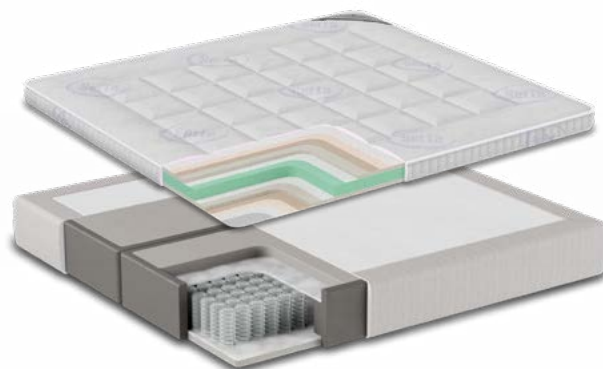

Productspecificaties Marilyn

Vogue Series

Hoofdbord

- **Hoogte:** 120cm
- **Breedte:** Gelijk aan bedbreedte
- **Deelbaarheid:** Optioneel (meerprijs)

Boxspring

De Serta Vogue boxsprings hebben een slank design met een hoogte van slechts 15 cm. Dankzij het pocketverensysteem bieden ze de perfecte balans tussen comfort en ondersteuning voor een heerlijke nachtrust. Combineer deze boxsprings met onze exclusieve collectie poten voor een moderne, stijlvolle look in je slaapkamer. **Optioneel verkrijgbaar:** Serta iComfort Elektrisch verstelbaar 28cm hoog (meerprijs)

Matras en topmatras

Deze boxspring is standaard voorzien van het Westmont matras. Dit matras is opgebouwd met een 5-zone pocketveersysteem en bestaat uit verschillende comfort lagen. Het enkele veersysteem zorgt ervoor dat de matras zich aanpast aan het lichaam zoals de schouderzone en heupzone. Dit matras is geschikt voor een elektrisch verstelbare uitvoering. Door het Double Side Core System vind je de stevigheid die je zoekt, medium en/of firm, in een matraskern.

- **Matras hoogte:** 35cm inclusief topmatras
- **Ondersteuning:** 5-zone pocketveersysteem
- **Hardheid kernen:** 2-zijdig: Medium of firm

Topper upgrades en accessoires

Diverse opties mogelijk, informeer naar de mogelijkheden bij één van onze Serta-verkooppunten.

Prijzen

Voor slaap- en stijladvies informeer bij één van onze Serta-verkooppunten.

Informeer bij uw Serta verkoopadviseur voor de actuele voorraad. Alle informatie is onder voorbehoud van typefouten en wijzigingen. Aan dit document kunnen geen rechten worden ontleend.

Waarom Serta?

- We make the worlds best mattress. Since 1931™
- Sinds 1931 vertrouwen 's werelds beste hotels op de zekerheid van Serta
- Ervaar luxueus hotelcomfort, volledig gepersonaliseerd door jou.
- Onze bedden zijn ontworpen met jouw gemak in gedachten
- Creëer je eigen droomsuite thuis

OFFICIAL SUPPLIER