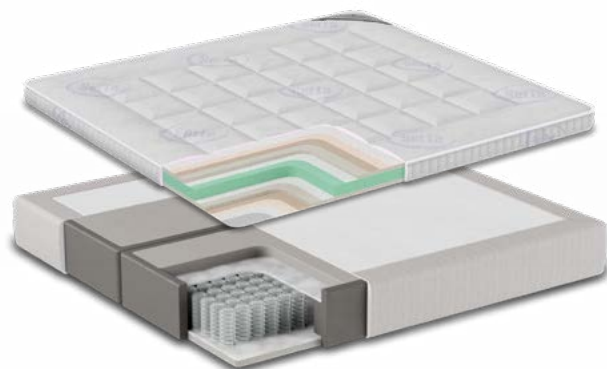

### Hoofdbord

- **Hoogte:** 120cm
- **Breedte:** Gelijk aan bedbreedte
- **Deelbaarheid:** Optioneel (meerprijs)

### Boxspring

De Serta Vogue boxsprings hebben een slank design met een hoogte van slechts 15 cm. Dankzij het pocketverensysteem bieden ze de perfecte balans tussen comfort en ondersteuning voor een heerlijke nachtrust. Combineer deze boxsprings met onze exclusieve collectie poten voor een moderne, stijlvolle look in je slaapkamer. **Optioneel verkrijgbaar:** Serta iComfort Elektrisch verstelbaar 28cm hoog (meerprijs)

### Matras en topmatras

Deze boxspring is standaard voorzien van het Westmont matras. Dit matras is opgebouwd met een 5-zone pocketveersysteem en bestaat uit verschillende comfort lagen. Het enkele veersysteem zorgt ervoor dat de matras zich aanpast aan het lichaam zoals de schouderzone en heupzone. Dit matras is geschikt voor een elektrisch verstelbare uitvoering. Door het Double Side Core System vind je de stevigheid die je zoekt, medium en/of firm, in een matraskern.

- **Matras hoogte:** 35cm inclusief topmatras
- **Ondersteuning:** 5-zone pocketveersysteem
- **Hardheid kernen:** 2-zijdig: Medium of firm